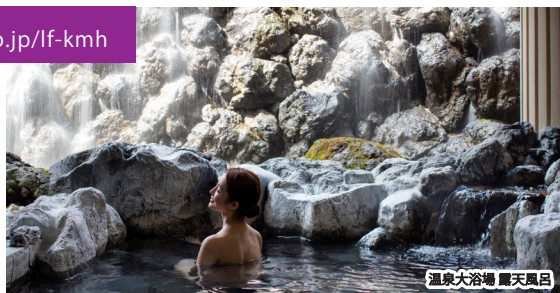

【ハルノテラス】
16の個性あるショップやレストランを有する商業施設。「軽井沢の日常」をコンセプトに、こだわりの商品を取り扱っています。(ホテルより車で約20分)

プランの詳細・ご予約は
ラフォーレ倶楽部 WEB サイトへ

www.laforet.co.jp

【WEB予約には利用者登録が必要です】

※各ホテルへお電話での
ご予約も承っております。

※チェックインの際、デポジットとしてクレジットカードのプリントまたは現金をお預かりさせていただきます。※マリオットホテルは、ラフォーレ倶楽部会員料金でご利用の場合、Marriott Bonvoy™会員特典の対象外となります。※掲載の料金は、定員利用時1名様あたりのサービス料・消費税を含む料金で別途入湯税を申し受けます。※写真はイメージです。※2024年10月現在の情報です。